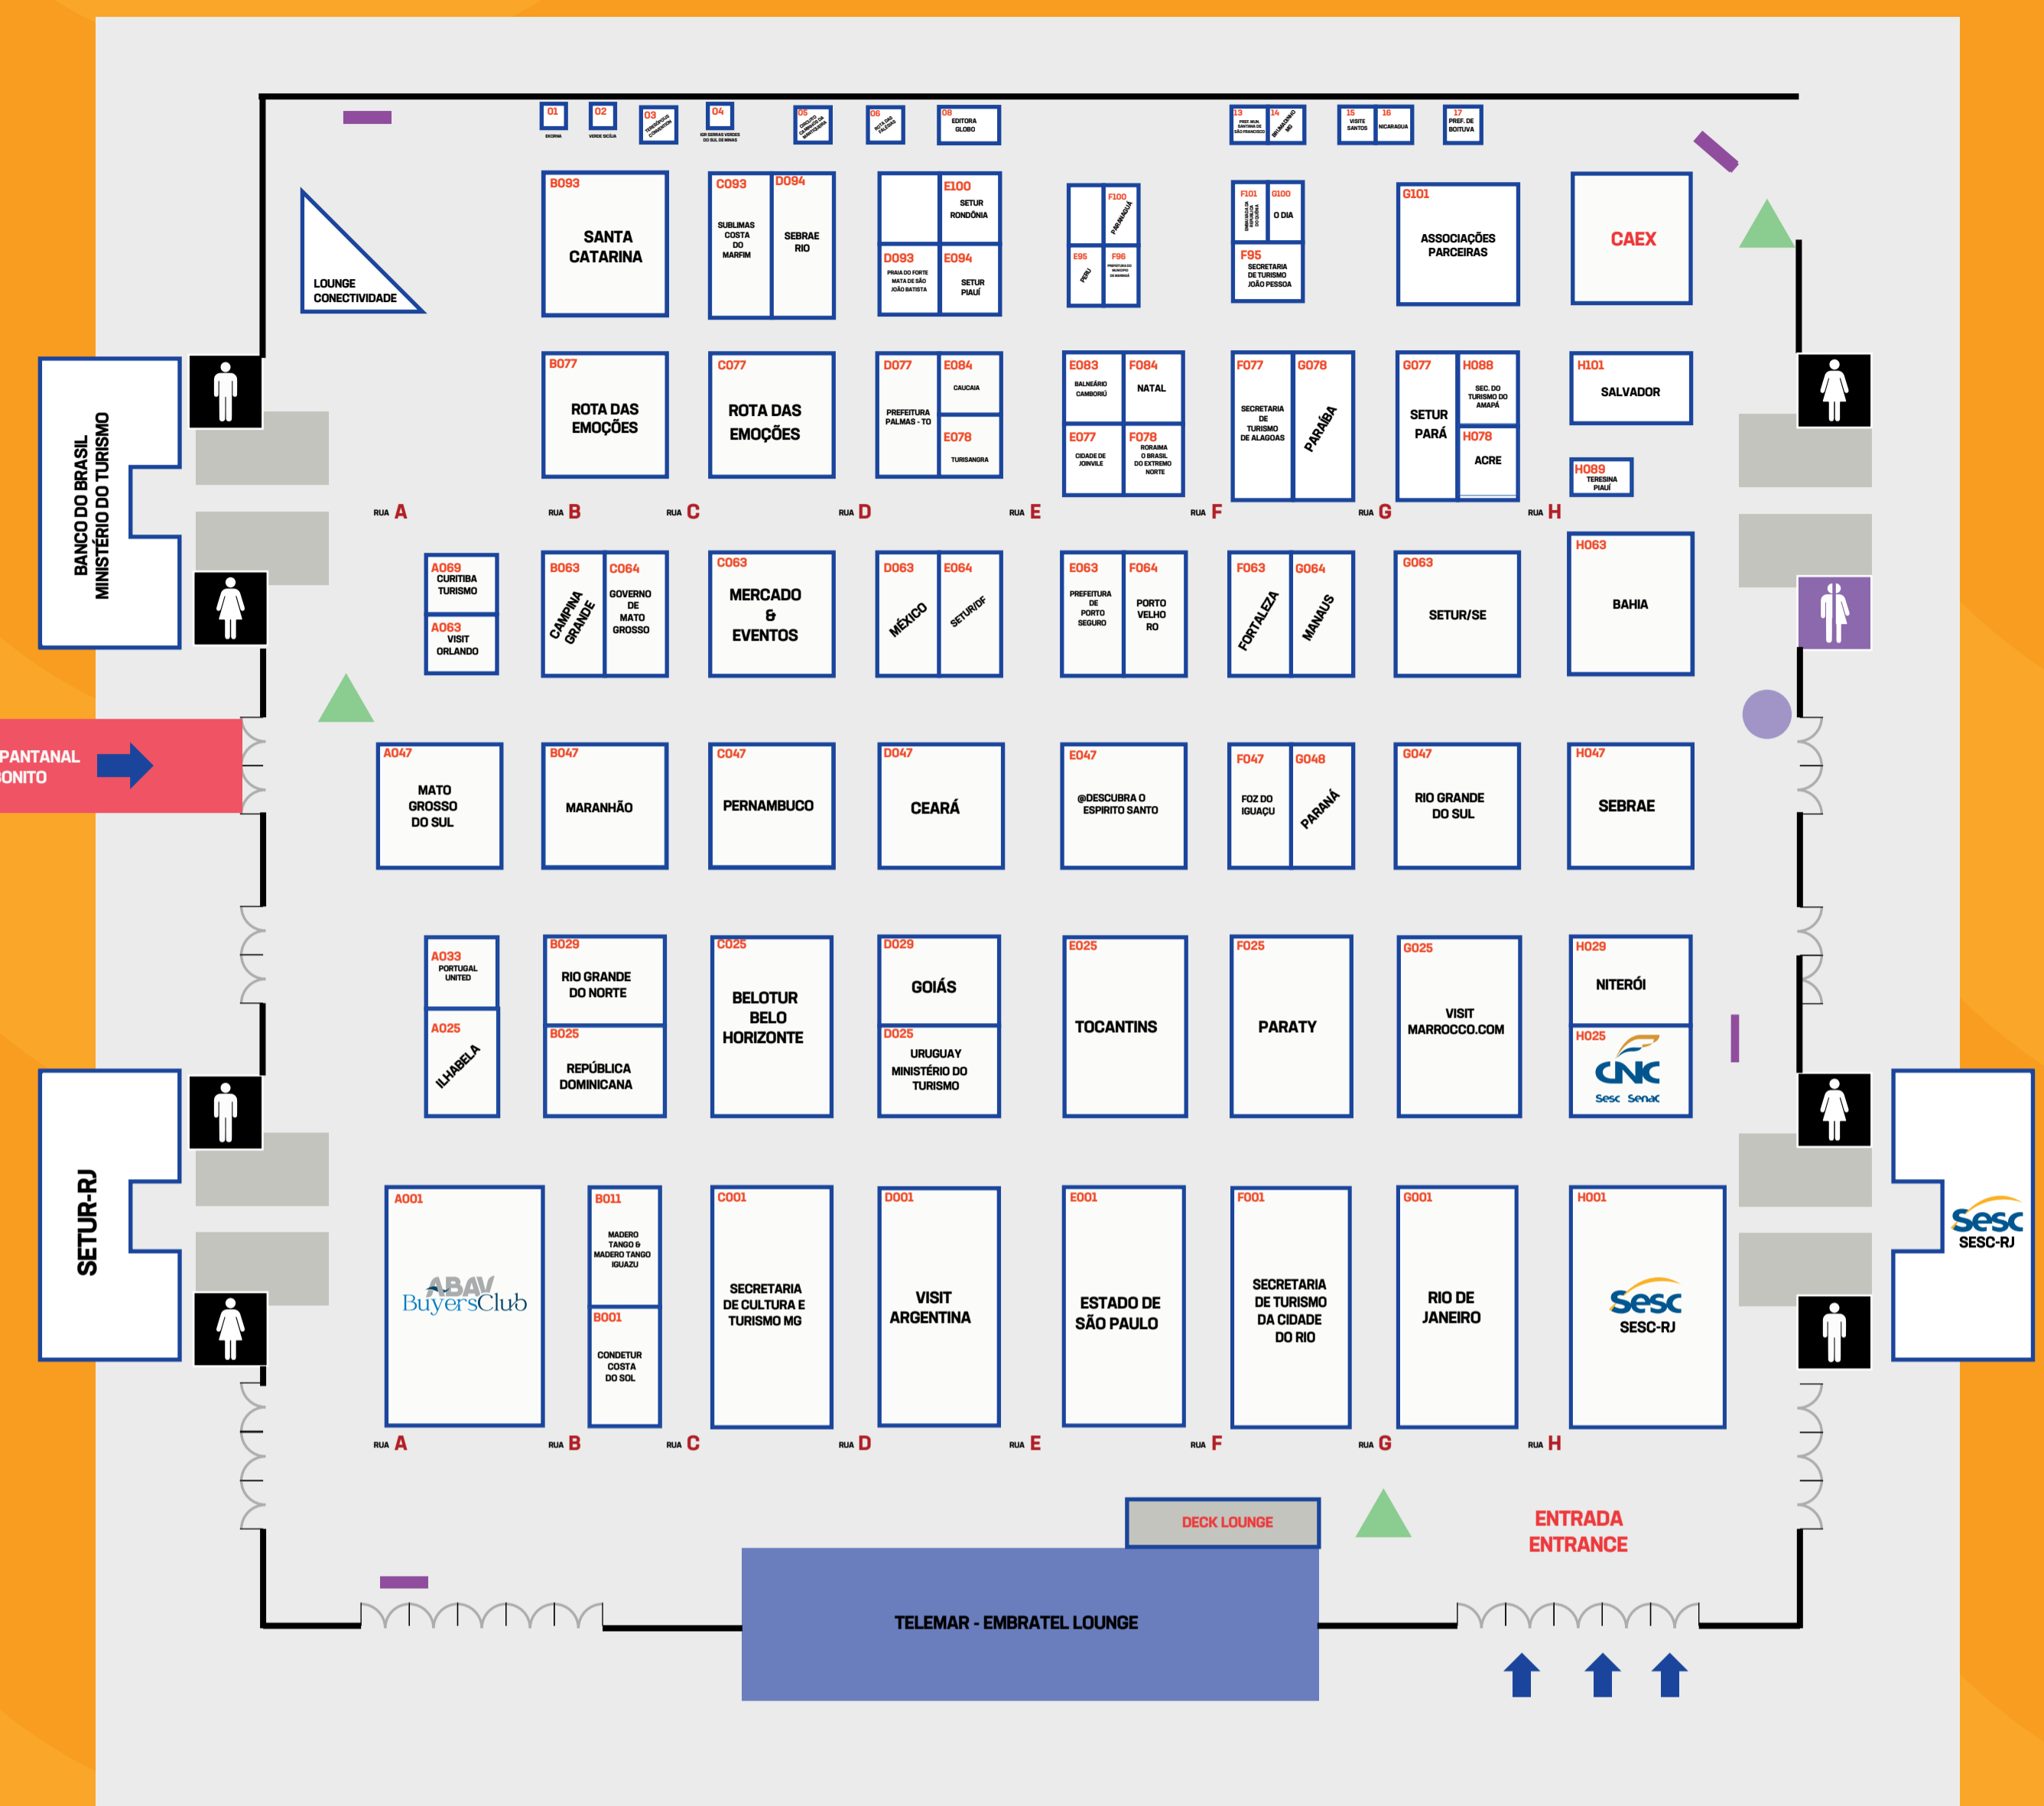

PAVILHÃO GLOBAL

LEGENDA

- LED
- LOCALIZE-SE
- BALCÃO DE INFORMAÇÃO

PAVILHÃO DESTINOS

LEGENDA

- LED
- LOCALIZE-SE
- BALCÃO DE INFORMAÇÃO

ESPAÇO COLABORATIVO GLOBAL

01	FOLIA BAHIA	15	POUSSADA DOTÔ SONHADÔ
02	CAPO VIAGENS	16	WZ HOTEL JARDINS
03	PLANETA TUR	17	RESOLV VISTOS
04	SANDOS HOTELS & RESORTS	18	ICARAZINHO OFF ROAD TUR
05	VICARONI VIAGENS E TURISMO	19	WE TRAVEL
06	LIMA TOURS	20	SENDPULSE BRASIL
07	IATA	21	HÓRUS VIAGENS
08	RIO CARNAVAL TICKETS	22	CDESIGN HOTEL
09	AGÊNCIA AER PARAISSO TROPICAL	23	ECCO SUSTENTABILIDADE NO TURISMO
10	KITFLY	24	CENTURY TRAVEL
11	TRANSFER LEMA	25	BRAZIL CONNECTION
12	INDRA ENERGIA	26	SAÚDE EM FOCO
13	RIO LOVE STORY	27	SINDEGTUR-CE-QUAS DE TURISMO CE
14	EXPERIÊNCIA TALANDA	28	PARADISO HOTÉIS

ABAV TRAVELTECH

IT01	MONDE SISTEMAS	IT09	PARCEIROS PROMO
IT02	LOUPIT-TRAVEL TECHNOLOGY	IT10	PROTECT GROUP
IT03	TURSITES	IT11	DOTICKET
IT04	PORTAL DO CHIP	IT12	EXCAPY
IT05	BEETELLER	IT13	ASKSUITE
IT06	VALEPAY	IT14	XENI
IT07	ESM'S CONECTANDO O MUNDO	IT15	APP Sistemas
IT08	SOFT TUR		

ILHA OPERADORAS

01	TRANSMUNDI OPERADORA	16	TBO.COM
02	LUSANOVA TOURS	17	FRT OPERADORA
03	NEWIT OPERADORA	18	FRT CONSOLIDADORA
04	CATIVA OPERADORA	19	VELLE REPRESENTAÇÕES
05	DISCOVER CRUISES	20	NORWEGIAN CRUISE LINE
06	NORONHA BRASIL OPERADORA	21	ORINTER TOUR & TRAVEL
07	TRADE TOURS	22	NICE VIA APIA
08	AGAXTUR VIAGENS	23	EUROPLUS
09	PTA OPERADORA DE TURISMO	24	E-HTL VIAGENS
10	SOY LOCO POR TI AMERICA	25	MARGEAR BIKE TRAVEL
11	NEW AGE TOUR OPERADORA	26	PERSONAL BRASIL TOUR OPERATOR
12	BEDSONLINE	27	TRIPLE M GLOBAL
13	EXPEDIA TAAP	28	EXPRESSWAY
14	R11 TRAVEL	29	BUTTERFLY TOUR
15	DIVERSA TURISMO	30	EMPRESAS SCHULTZ

27 a 29
SETEMBRO

RIOCENTRO
RIO DE JANEIRO
DAS 13H ÀS 20H

O MUNDO TODO DO
TURISMO
SE ENCONTRA AQUI